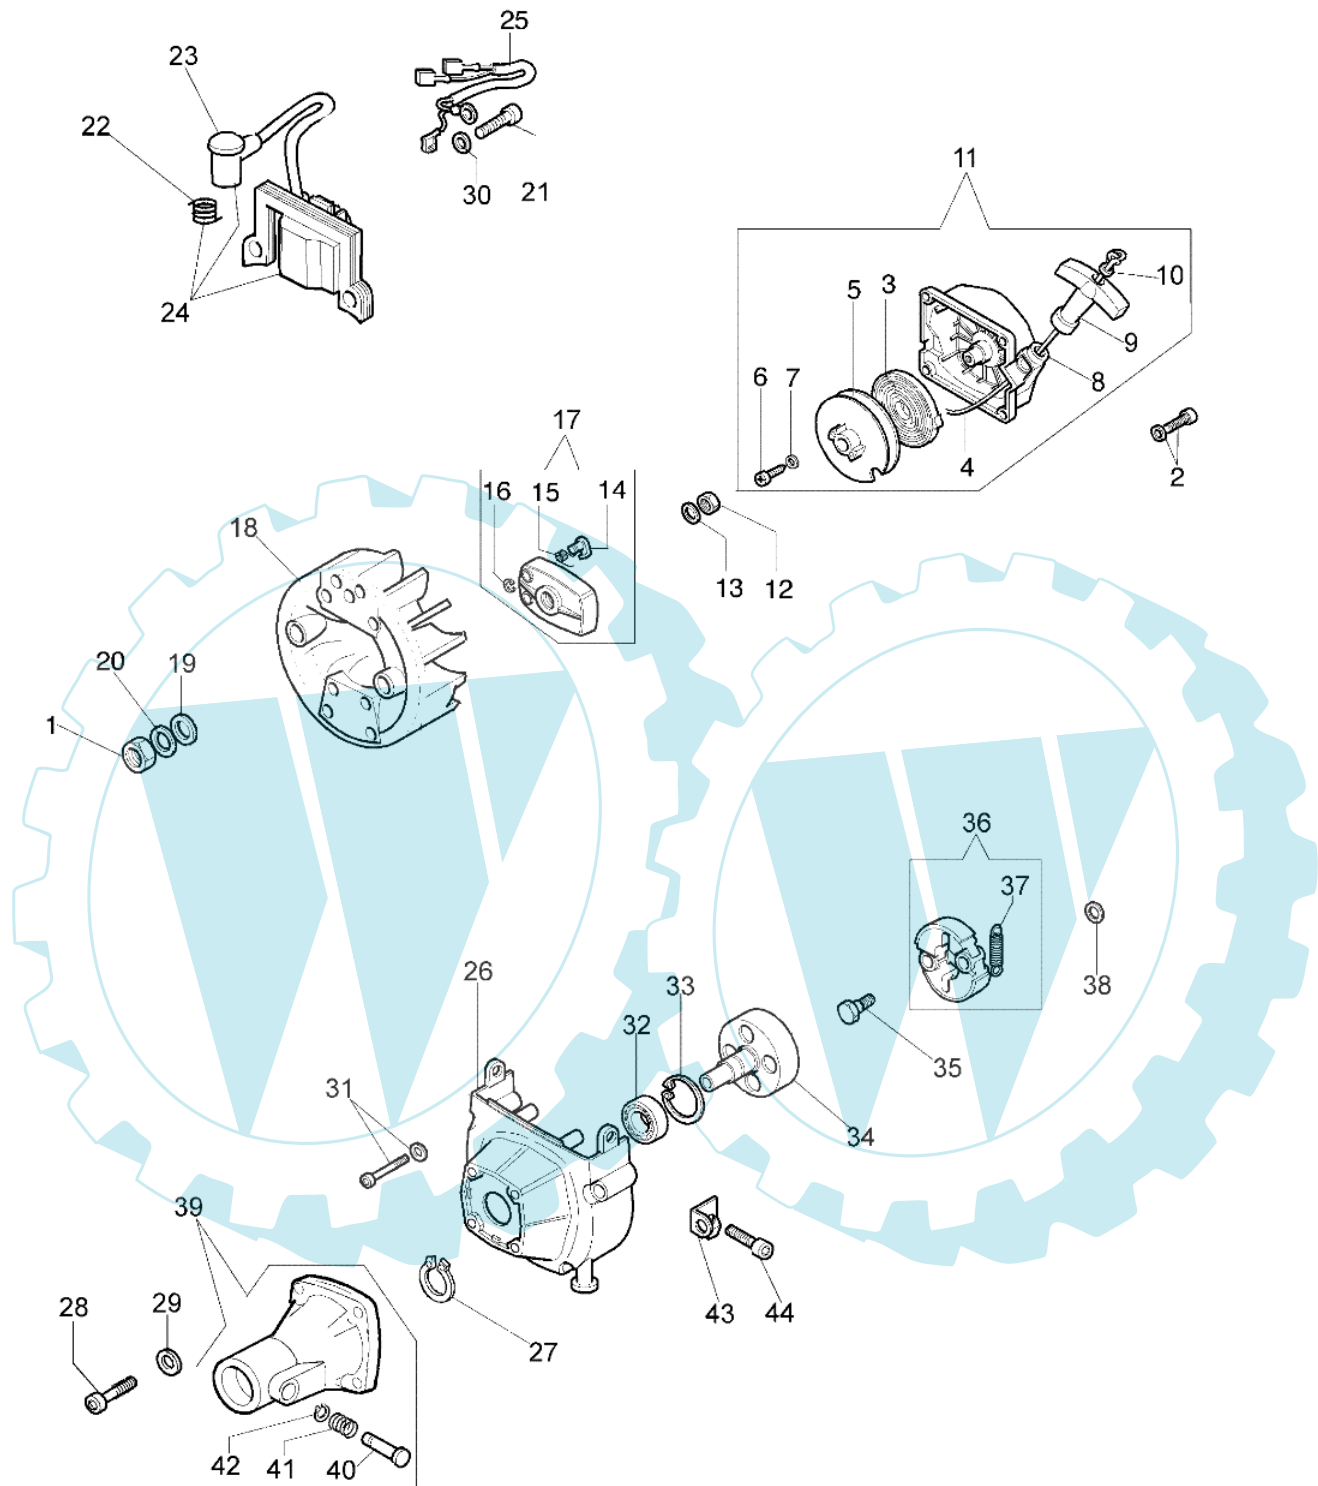

435 BP - Starter und kupplung

Bild Nr.	Anz.	Teilenummer	Beschreibung	Technische Nachricht
1	1	3912009	Mutter	
2	4	61052008R	Schraube	
3	1	004000132R	Feder	
4	1	4098073R	Starterseil	
5	1	072700085BR	Scheibe	
6	1	094600041R	Schraube	
7	1	3918005	Scheibe	
8	1	072700089	Buchse	
9	1	093500397	Starter griff	
10	1	006000829	Scheibe	
11	1	072700468AR	Starter kpl.	
12	1	072700235	Mutter	
13	1	005000361	Scheibe	
14	2	072700087	Klinke	
15	2	072700088R	Feder	
16	2	3026004	Ring	
17	1	072700466	Mitnehmer	
18	1	074000378	Schwungrad	
19	1	3818011A	Kugelscheibe	
20	1	3916010	Scheibe	
21	2	006000064	Schraube	
22	1	094600169	Zuendkerze	
23	1	094600097A	Zundkerzenstecker	
24	1	072700391R	Zundspule	
25	1	4179087A	Kabel	
26	1	072700472A	Gehäuse	
27	1	3024015	Seegerring	
28	4	3801011	Schraube	
29	4	072700189	Scheibe	
30	2	3833073	Scheibe	
31	2	61052005	Schraube	
32	1	3035019	Lager	
33	1	3025022	Ring	
34	1	4193005R	Kupplunstromel	
35	2	4191027CR	Stift	
36	1	4191153AR	Kupplung	
37	1	4191028R	Feder	
38	2	072700188	Scheibe	
39	1	044000055	Flansch	
40	1	04330009A	Stift	
41	1	043300010	Feder	
42	1	3026004	Ring	
43	1	072700072	Halter	
44	1	3801010R	Schraube	