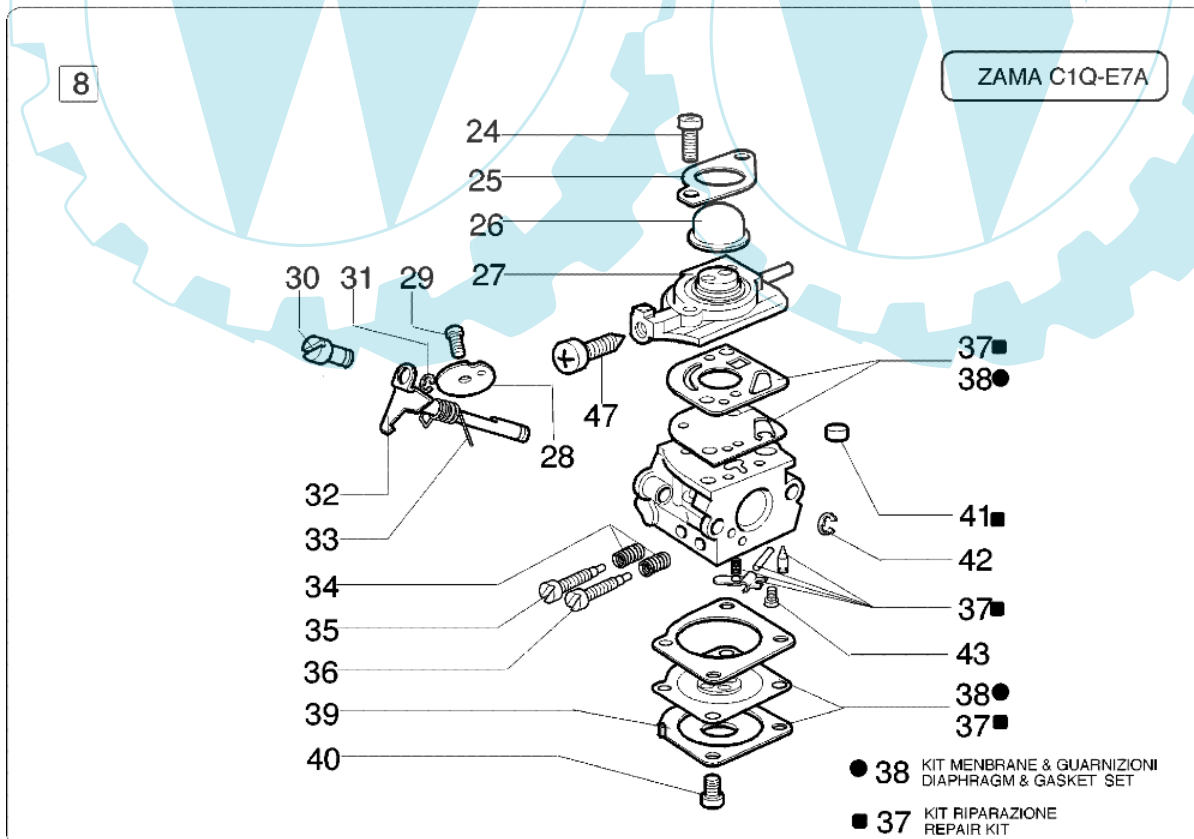

435 BP - Vergaser

Bild Nr.	Anz.	Teilenummer	Beschreibung	Technische Nachricht
1	2	2318542	Schraube	
2	1	074000147	Deckel	
3	1	074000150	Reparatur-satz	
4	1	074000238	Deckel	
5	1	074000151	Membransatz	
6	1	074000144	Kugel	
7	1	095000164	Kranz	
8	1	074000397	Vergaser kit	
9	1	074000148	Ventil	
10	1	2318191	Deckel	
11	4	035000162	Schraube	
12	1	093500115	Feder	
13	1	074000143	Schraube H	
14	1	093500269	Schraube L	
15	1	035000165	Feder	
16	1	072700214	Feder	
17	1	072700209	Welle	
18	1	2318211	Bolzen	
19	1	003300209	Schraube	
20	1	072700211	Klappe	
21	1	094600148	Feder	
22	1	074000240	Schraube	
24	1	2318521	Schraube	
25	1	2318526	Deckel	
26	1	2318875	Kugel	
27	1	2318874	Deckel	
28	1	2318872	Klappe	
29	1	2318388	Schraube	
30	1	2318412	Haken	
31	1	2318387	Ring	
32	1	2318871	Welle	
33	1	2318528	Feder	
34	1	2318532	Feder	
35	1	2318882	Schraube L	
36	1	2318881	Schraube H	
37	1	2318886	Reparatur-satz	
38	1	2318885	Membransatz	
39	4	2318880	Deckel	
40	1	2318522	Schraube	
41	1	2318392	Filter	
42	1	2318535	Ring	
43	1	2318527	Schraube	
45	1	003300201	Bissel	
46	1	003300202	Schraube	
47	1	2318876	Schraube	