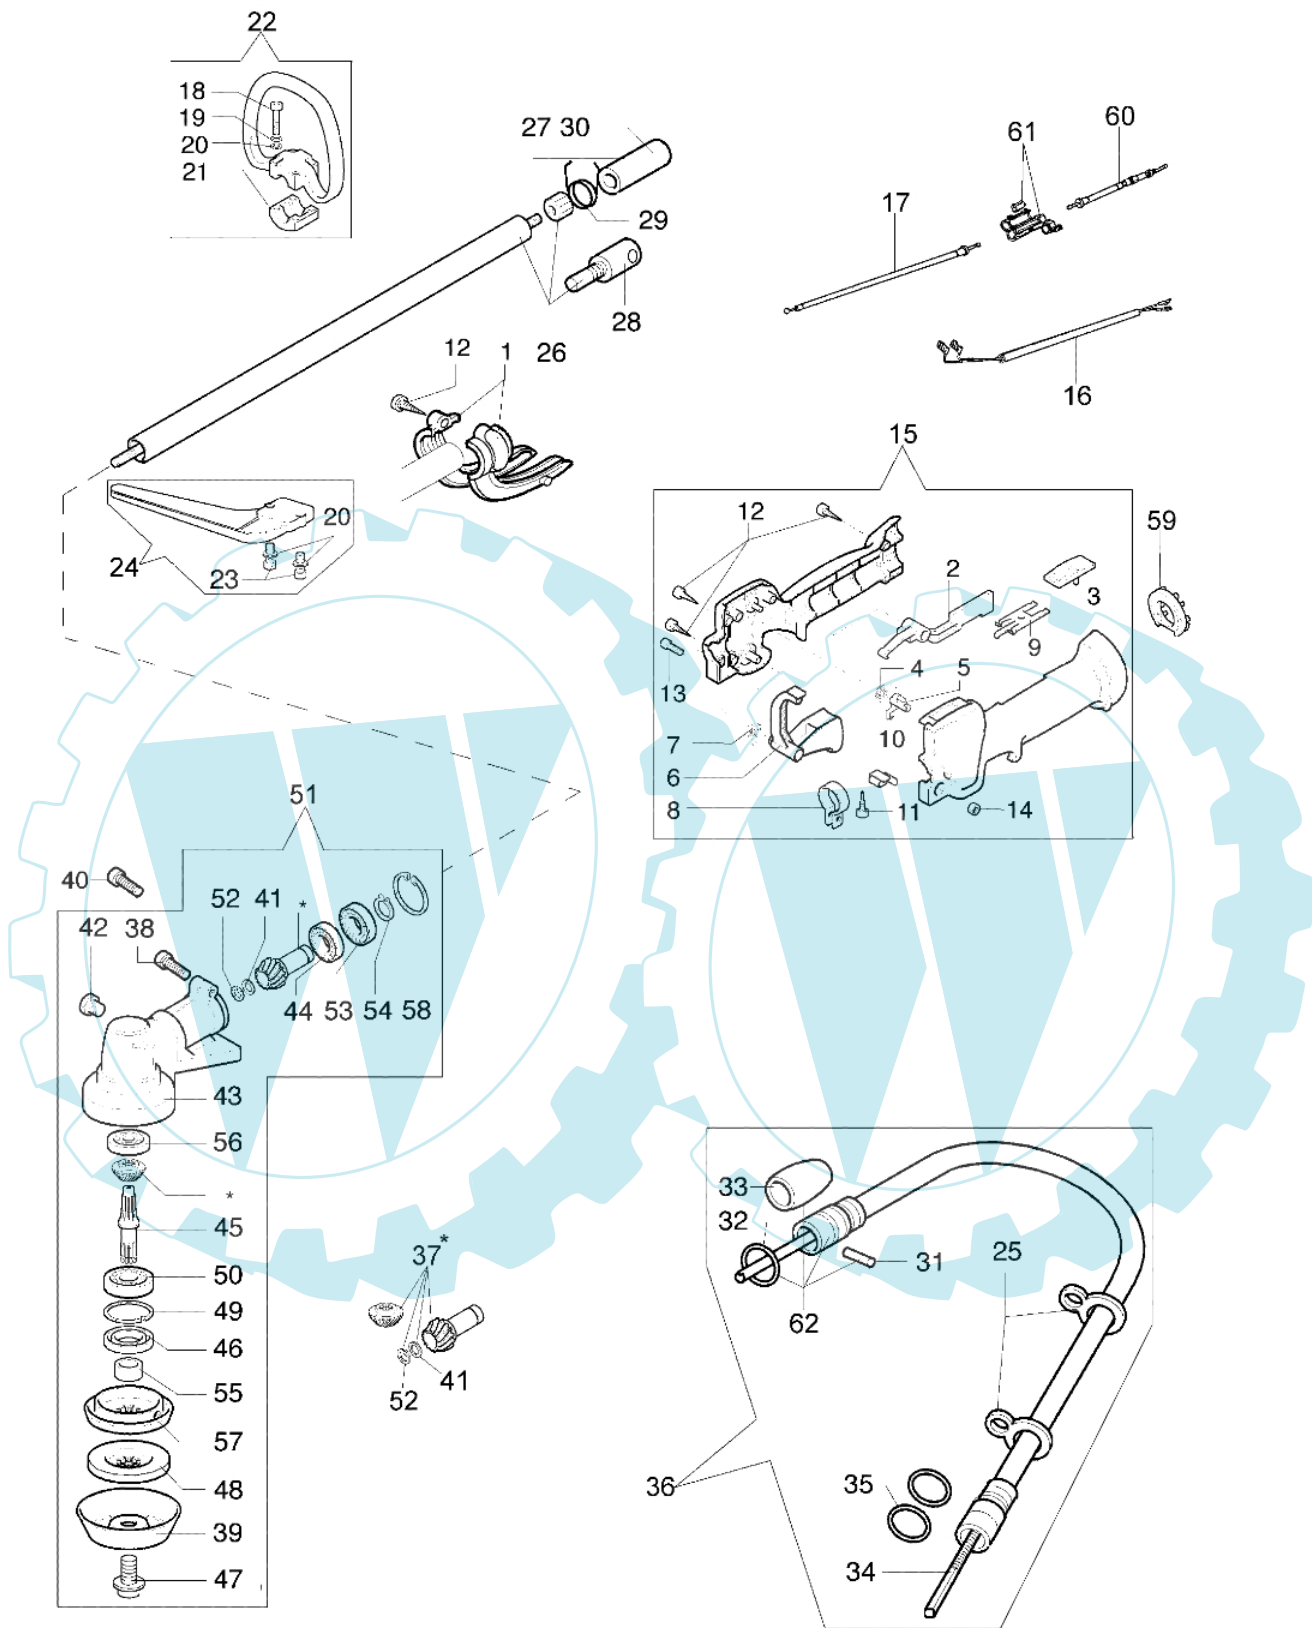

435 BP - Getriebe

Bild Nr.	Anz.	Teilenummer	Beschreibung	Technische Nachricht
1	1	4197056	Schultz	
2	1	61040050A	Hebel	
3	1	61040051	Kombischieber	
4	1	61040057	Feder	
5	1	61040052	Klinke	
6	1	61040049	Gashebel	
7	1	61040056	Feder	
8	1	61010019	Schelle	
9	1	61040053	Blech	
10	1	61040054	Blech	
11	1	3960061	Schraube	
12	3	3960067	Schraube	
13	1	3801011	Schraube	
14	1	3914003	Mutter	
15	1	61012006A	Handgriff	
16	1	4100466A	Kabel	
17	1	62010010A	Gaskabel	
18	4	3801017R	Schraube	
19	6	3819006	Scheibe	
20	4	3918010	Kugelscheibe	
21	1	61010024	Kragen	
22	1	61032012	Handgriff	
23	2	3801015	Schraube	
24	1	61042026	Schultz	
25	1	62020012	Befestigung kabel	
26	1	4197074	Rohr	
27	1	4197019R	Welle	
28	1	4197077	Verlaengerung	
29	1	4193078	Feder	
30	1	4197004	Dichtung	
31	1	3022010	Stift	
32	1	3049009	O-ring	
33	1	4197062	Schultz	
34	1	4137005DR	Flexibel welle	
35	2	3049008	O-ring	
36	1	4197018ER	Flexible welle	
37	1	61040132	Kegelradantrieb Ø26	
38	1	3901016	Schraube	
39	1	4100456R	Schultz	
40	1	3901008	Schraube	
41	1	4138311A	Ring	
42	1	61040071R	Stopfen	
43	1	61050013	Getriebe gehause	
44	1	3034008	Lager	
45	1	61040106A	Stift	
46	1	3050018	Kobelring	
47	1	61040074AR	Schraube	
48	1	4179089R	Flansch	
49	1	3025022	Ring	
50	1	3034012R	Lager	
51	1	61052030BR	Kegelradantrieb Ø26	
52	1	3025009	Ring	
53	1	3035030	Lager	
54	1	3024010R	Ring	
55	1	61040066	Distanzstuck	
56	1	3034218	Lager	
57	1	61040145R	Deckel	
58	1	3025018	Ring	
59	1	4197072	Toranschluss	
60	1	044000074	Gaskabel	
61	1	044000058A	Dichtung	
62	1	4197017ER	Mantel	