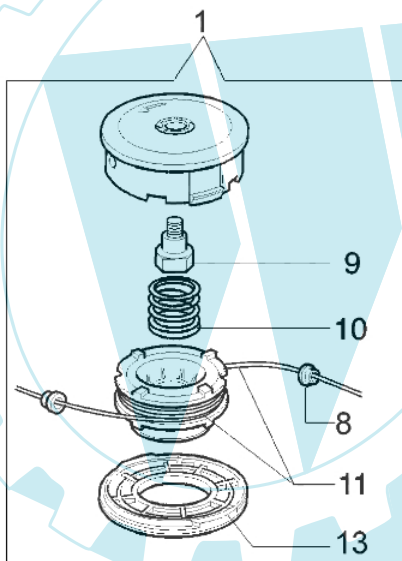

435 BP - Vergaser euro1

DA NOVEMBRE  
 FROM NOVEMBER  
 AB NOVEMBER  
 DESDE NOVIEMBRE  
 DEPUIS NOVEMBRE

2004

● 5 KIT MEMBRANE & GUARNIZIONI  
 DIAPHRAGM & GASKET SET

■ 3 KIT RIPARAZIONE  
 REPAIR KIT

Bild Nr.	Anz.	Teilenummer	Beschreibung	Technische Nachricht
1	1	074000239	Schraube	
2	1	074000147	Deckel	
3	1	074000150	Reparatur-satz	
4	1	074000238	Deckel	
5	1	074000151	Membransatz	
6	1	2318572	Kraftstoffpumpe	
7	1	095000164	Kranz	
8	1	003300201	Bissel	
9	1	2318592	Ventil	
10	1	2318191	Deckel	
11	2	035000162	Schraube	
12	1	093500115	Feder	
13	1	2318699	Schraube H	
14	1	2318698	Schraube L	
15	1	2318880	Deckel	
16	4	072700347	Feder	
17	1	072700209	Welle	
18	1	2318211	Bolzen	
19	1	003300209	Schraube	
20	1	072700211	Klappe	
21	1	094600148	Feder	
22	1	074000240	Schraube	
23	1	2318694	Deckel	
24	1	003300202	Schraube	
25	1	2318695	Deckel	
26	1	074000391	Starterhebel	
27	1	2318690R	Vergaser WT-460B	

435 BP - Schneidwerkzeuge

Bild Nr.	Anz.	Teilenummer	Beschreibung	Technische Nachricht
1	1	63019001C	Halbautomatischef kpl. Ø2,4	BT3-076-08/07
2	1	3960040R	Schraube	
3	1	4174278	Streifen	
4	4	3802004BR	Schraube	
5	1	4179113A	Schürze	
6	1	4174275R	Klinge	
7	1	61042036	Schultz	
8	2	4199005A	Distanzring	
9	1	4199008B	Bundschraube	
10	1	4199004	Feder	
11	1	4199014A	Zundanker	
12	1	4199026A	Deckel	BT3-076-08/07
13	1	4199046	Deckel	BT3-076-08/07
14	1	61012010	Werkzeugsatz	
15	1	4197085	Etichettenkit	
16	1	4174280	Schutzscheibe	
17	1	4174279	Schutzscheibe	
18	4	3802004BR	Schraube	
19	1	4095673R	Messer 3d	