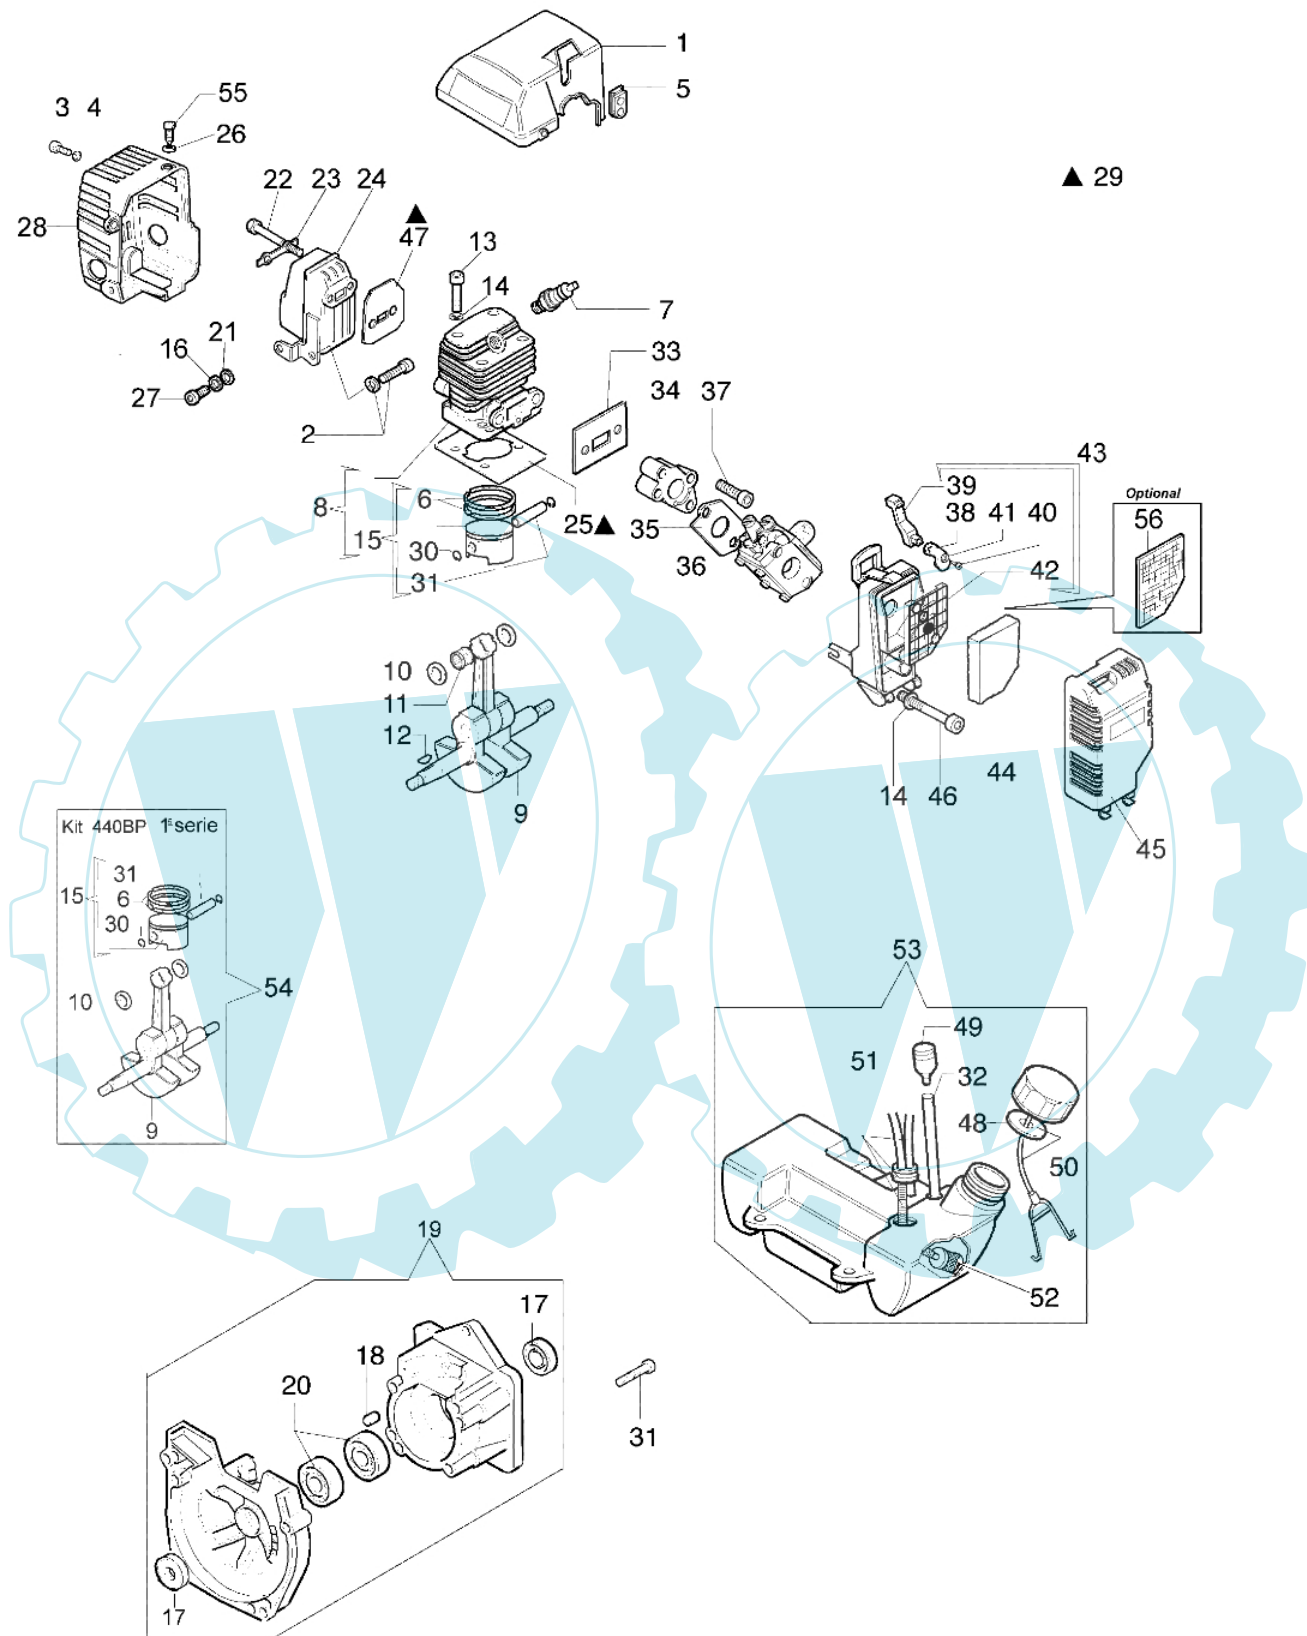

435 BP - Motor

Bild Nr.	Anz.	Teilenummer	Beschreibung	Technische Nachricht
1	1	074000208	Deckel	
2	1	61052008R	Schraube	
3	3	3801010R	Schraube	
4	2	3916005	Scheibe	
5	1	072700036A	Buchse	
6	2	003300015R	Kolbenring	
7	1	3055115	Zündkerze	
8	1	4196068	Zylinder	
9	1	074000268	Kurbelwelle	
10	2	074000267A	Scheibe	
11	1	072700046	Lager	
12	1	3028013R	Keil	
13	4	094000101R	Schraube	
14	4	3833073	Scheibe	
15	1	4196067A	Kolben komplet Ø38	
16	2	3819006	Scheibe	
17	2	094000099R	Kolbenring	
18	2	3023008R	Stift	
19	1	074000204	Motorgehäuse	
20	2	094000006	Lager	
21	2	3918010	Kugelscheibe	
22	2	3806026	Schraube	
23	1	4095211R	Blech	
24	1	074000206A	Auspuff	
25	1	074000013A	Dichtung	
26	1	4120070	Scheibe	
27	1	3801008	Schraube	
28	1	074000207	Deckel	
29	1	074000156A	Dichtungssatz	
30	2	093000167	Kranz	
31	1	074000014	Kolben ring	
32	1	61110034	Rohr	
33	1	072700076A	Dichtung	
34	1	074000130B	Flansch	
35	1	072700077A	Dichtung	
36	1	2318690R	Vergaser WT-460B	
37	2	3801047	Schraube	
38	1	072700458	Klappe	
39	2	074000391	Starterhebel	
40	1	32000004	Schraube	
41	1	4120070	Scheibe	
42	1	072700460	Schutz	
43	1	074000390R	Filterhalter	
44	1	072700461B	Luft filter	
45	1	072700457A	Filterdeckel	
46	1	61052009B	Schraube	
47	1	072700075A	Dichtung	
48	1	61070006	Dichtung	
49	1	61070011A	Ventiltank	
50	1	61070079R	Tankdeckel	
51	1	4196102	Rohr	
52	1	094600450R	Filter	
53	1	072700467B	Tank	
54	1	074000278	Kurbelwelle/kol Ø40	
55	1	3960017AR	Schraube	
56	1	072700543	Luft filter