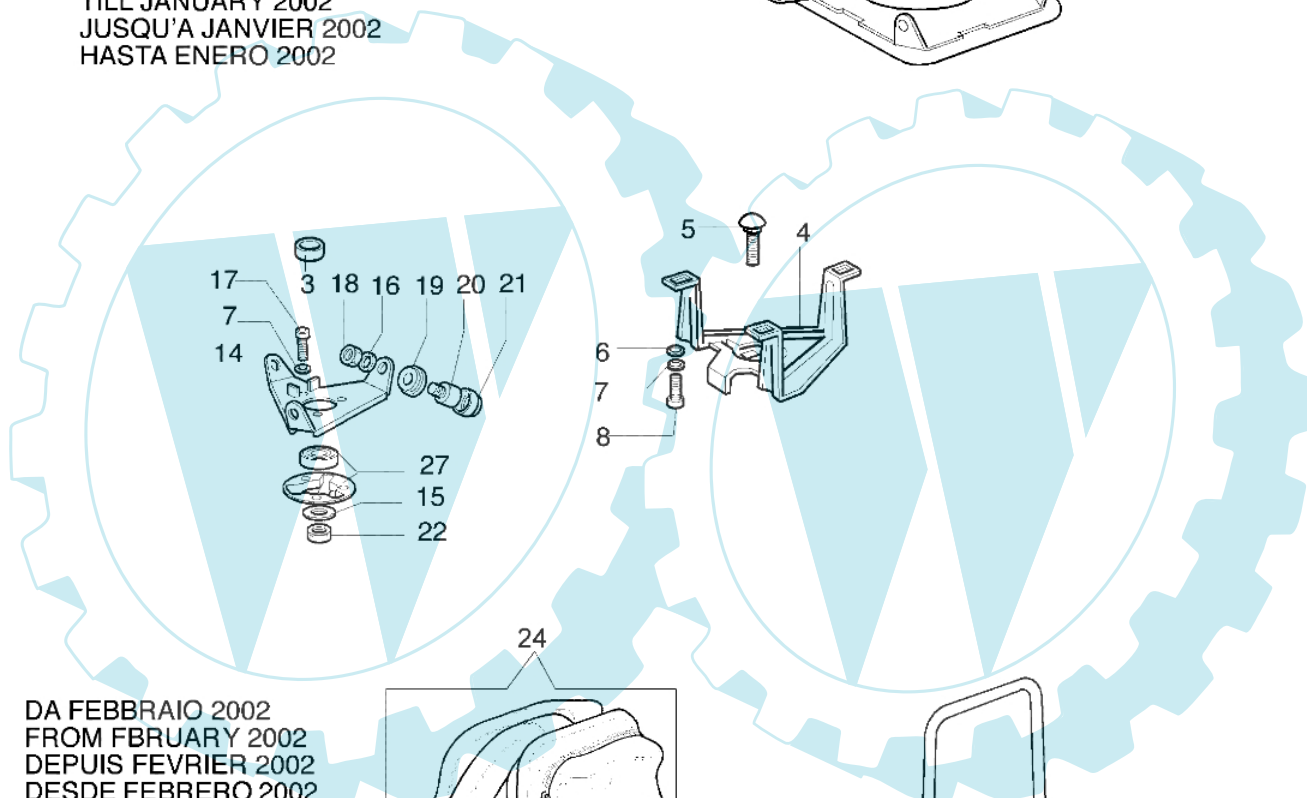

435 BP - Gestell

FINO A GENNAIO 2002
TILL JANUARY 2002
JUSQU'A JANVIER 2002
HASTA ENERO 2002

DA FEBBRAIO 2002
FROM FEBRUARY 2002
DEPUIS FEVRIER 2002
DESDE FEBRERO 2002