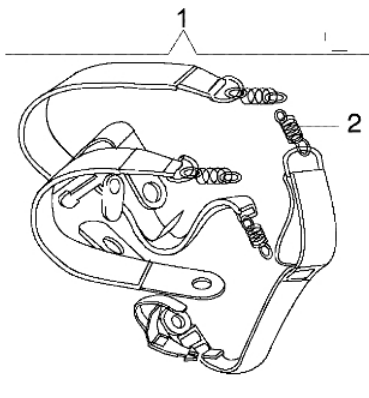

435 BP - Gestell

FINO A GENNAIO 2002
TILL JANUARY 2002
JUSQU'A JANVIER 2002
HASTA ENERO 2002