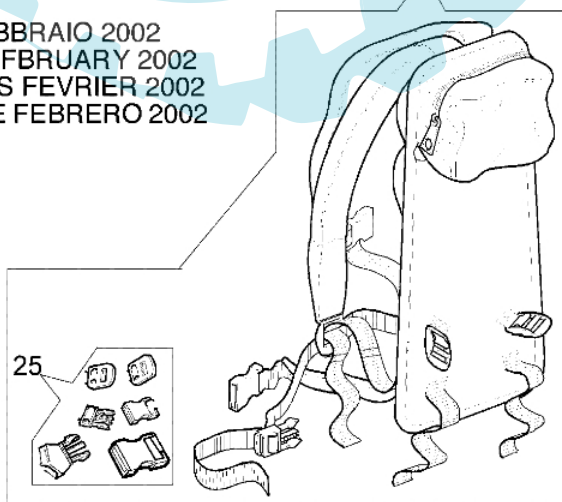

435 BP - Gestell

FINO A GENNAIO 2002  
TILL JANUARY 2002  
JUSQU'A JANVIER 2002  
HASTA ENERO 2002

DA FEBBRAIO 2002  
FROM FEBRUARY 2002  
DEPUIS FEVRIER 2002  
DESDE FEBRERO 2002

Bild Nr.	Anz.	Teilenummer	Beschreibung	Technische Nachricht
1	1	4100418A	Keilriemen	
2	4	4100146A	Feder	
3	1	4165023	Distanzstück	
4	1	072700465A	Halter	
5	1	3910023	Schraube	
6	3	3916005	Scheibe	
7	6	3819006	Scheibe	
8	3	3801011	Schraube	
9	1	4193002	Rahmen	
10	1	4100333	Lager	
11	4	3058012	Stosshaempfer	
12	4	3918005	Scheibe	
13	4	3912005	Mutter	
14	1	4193003	Halter	
15	2	3916010	Scheibe	
16	3	3819010	Scheibe	
17	3	3801008	Schraube	
18	3	034000013	Mutter	
19	3	4193030	Buchse	
20	3	3058011	Stosshaempfer	
21	3	4193029	Buchse	
22	1	3914014	Mutter	
23	2	3806031	Schraube	
24	1	62020030	Keilriemen	
25	1	62022030	Schieber kit	
26	1	62020031	Rahmen	
27	1	4095138A	Deckel	