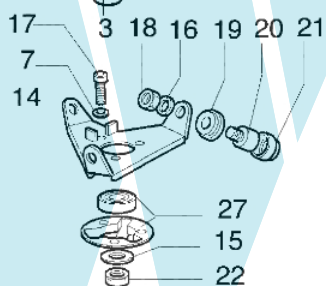

435 BP - Gestell

FINO A GENNAIO 2002
TILL JANUARY 2002
JUSQU'A JANVIER 2002
HASTA ENERO 2002

DA FEBBRAIO 2002
FROM FEBRUARY 2002
DEPUIS FEVRIER 2002
DESDE FEBRERO 2002