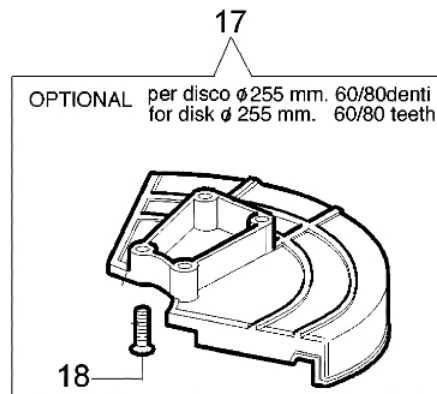

435 BP - Schneidwerkzeuge

Bild Nr.	Anz.	Teilenummer	Beschreibung	Technische Nachricht
1	1	63019001C	Halbautomatischef kpl. Ø2,4	BT3-076-08/07
2	1	3960040R	Schraube	
3	1	4174278	Streifen	
4	4	3802004BR	Schraube	
5	1	4179113A	Schürze	
6	1	4174275R	Klinge	
7	1	61042036	Schultz	
8	2	4199005A	Distanzring	
9	1	4199008B	Bundschraube	
10	1	4199004	Feder	
11	1	4199014A	Zundanker	
12	1	4199026A	Deckel	BT3-076-08/07
13	1	4199046	Deckel	BT3-076-08/07
14	1	61012010	Werkzeugsatz	
15	1	4197085	Etichettenkit	
16	1	4174280	Schutzscheibe	
17	1	4174279	Schutzscheibe	
18	4	3802004BR	Schraube	
19	1	4095673R	Messer 3d	