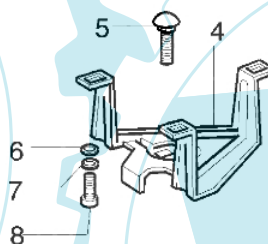

435 BP - Gestell

FINO A GENNAIO 2002
TILL JANUARY 2002
JUSQU'A JANVIER 2002
HASTA ENERO 2002

DA FEBBRAIO 2002
FROM FEBRUARY 2002
DEPUIS FEVRIER 2002
DESDE FEBRERO 2002