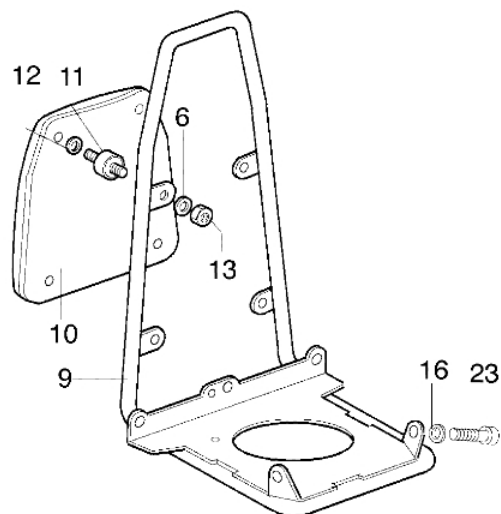

435 BP - Gestell

FINO A GENNAIO 2002  
TILL JANUARY 2002  
JUSQU'A JANVIER 2002  
HASTA ENERO 2002

DA FEBBRAIO 2002  
FROM FEBRUARY 2002  
DEPUIS FEVRIER 2002  
DESDE FEBRERO 2002

Bild Nr.	Anz.	Teilenummer	Beschreibung	Technische Nachricht
1	1	4100418A	Keilriemen	
2	4	4100146A	Feder	
3	1	4165023	Distanzstück	
4	1	072700465A	Halter	
5	1	3910023	Schraube	
6	3	3916005	Scheibe	
7	6	3819006	Scheibe	
8	3	3801011	Schraube	
9	1	4193002	Rahmen	
10	1	4100333	Lager	
11	4	3058012	Stosshaempfer	
12	4	3918005	Scheibe	
13	4	3912005	Mutter	
14	1	4193003	Halter	
15	2	3916010	Scheibe	
16	3	3819010	Scheibe	
17	3	3801008	Schraube	
18	3	034000013	Mutter	
19	3	4193030	Buchse	
20	3	3058011	Stosshaempfer	
21	3	4193029	Buchse	
22	1	3914014	Mutter	
23	2	3806031	Schraube	
24	1	62020030	Keilriemen	
25	1	62022030	Schieber kit	
26	1	62020031	Rahmen	
27	1	4095138A	Deckel	