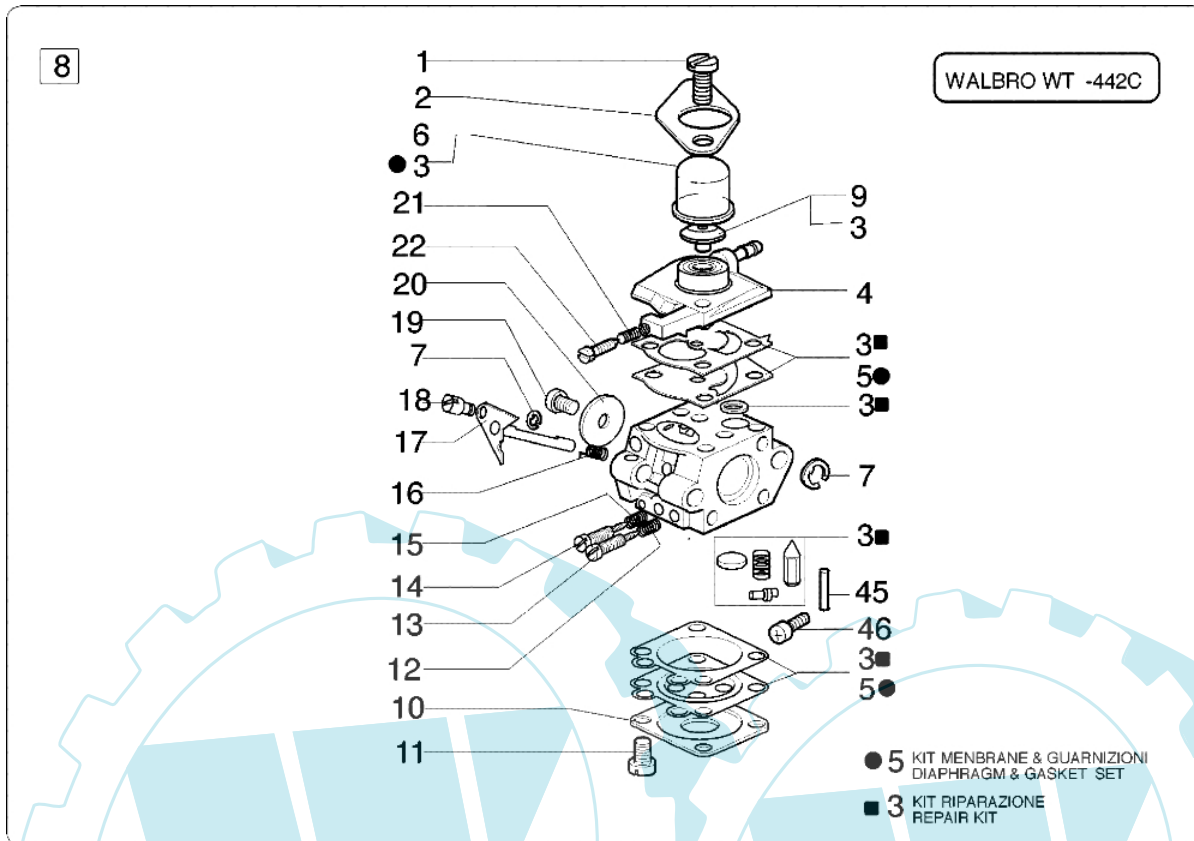

435 BP - Vergaser

Bild Nr.	Anz.	Teilenummer	Beschreibung	Technische Nachricht
1	2	2318542	Schraube	
2	1	074000147	Deckel	
3	1	074000150	Reparatur-satz	
4	1	074000238	Deckel	
5	1	074000151	Membransatz	
6	1	074000144	Kugel	
7	1	095000164	Kranz	
8	1	074000397	Vergaser kit	
9	1	074000148	Ventil	
10	1	2318191	Deckel	
11	4	035000162	Schraube	
12	1	093500115	Feder	
13	1	074000143	Schraube H	
14	1	093500269	Schraube L	
15	1	035000165	Feder	
16	1	072700214	Feder	
17	1	072700209	Welle	
18	1	2318211	Bolzen	
19	1	003300209	Schraube	
20	1	072700211	Klappe	
21	1	094600148	Feder	
22	1	074000240	Schraube	
24	1	2318521	Schraube	
25	1	2318526	Deckel	
26	1	2318875	Kugel	
27	1	2318874	Deckel	
28	1	2318872	Klappe	
29	1	2318388	Schraube	
30	1	2318412	Haken	
31	1	2318387	Ring	
32	1	2318871	Welle	
33	1	2318528	Feder	
34	1	2318532	Feder	
35	1	2318882	Schraube L	
36	1	2318881	Schraube H	
37	1	2318886	Reparatur-satz	
38	1	2318885	Membransatz	
39	4	2318880	Deckel	
40	1	2318522	Schraube	
41	1	2318392	Filter	
42	1	2318535	Ring	
43	1	2318527	Schraube	
45	1	003300201	Bissel	
46	1	003300202	Schraube	
47	1	2318876	Schraube	