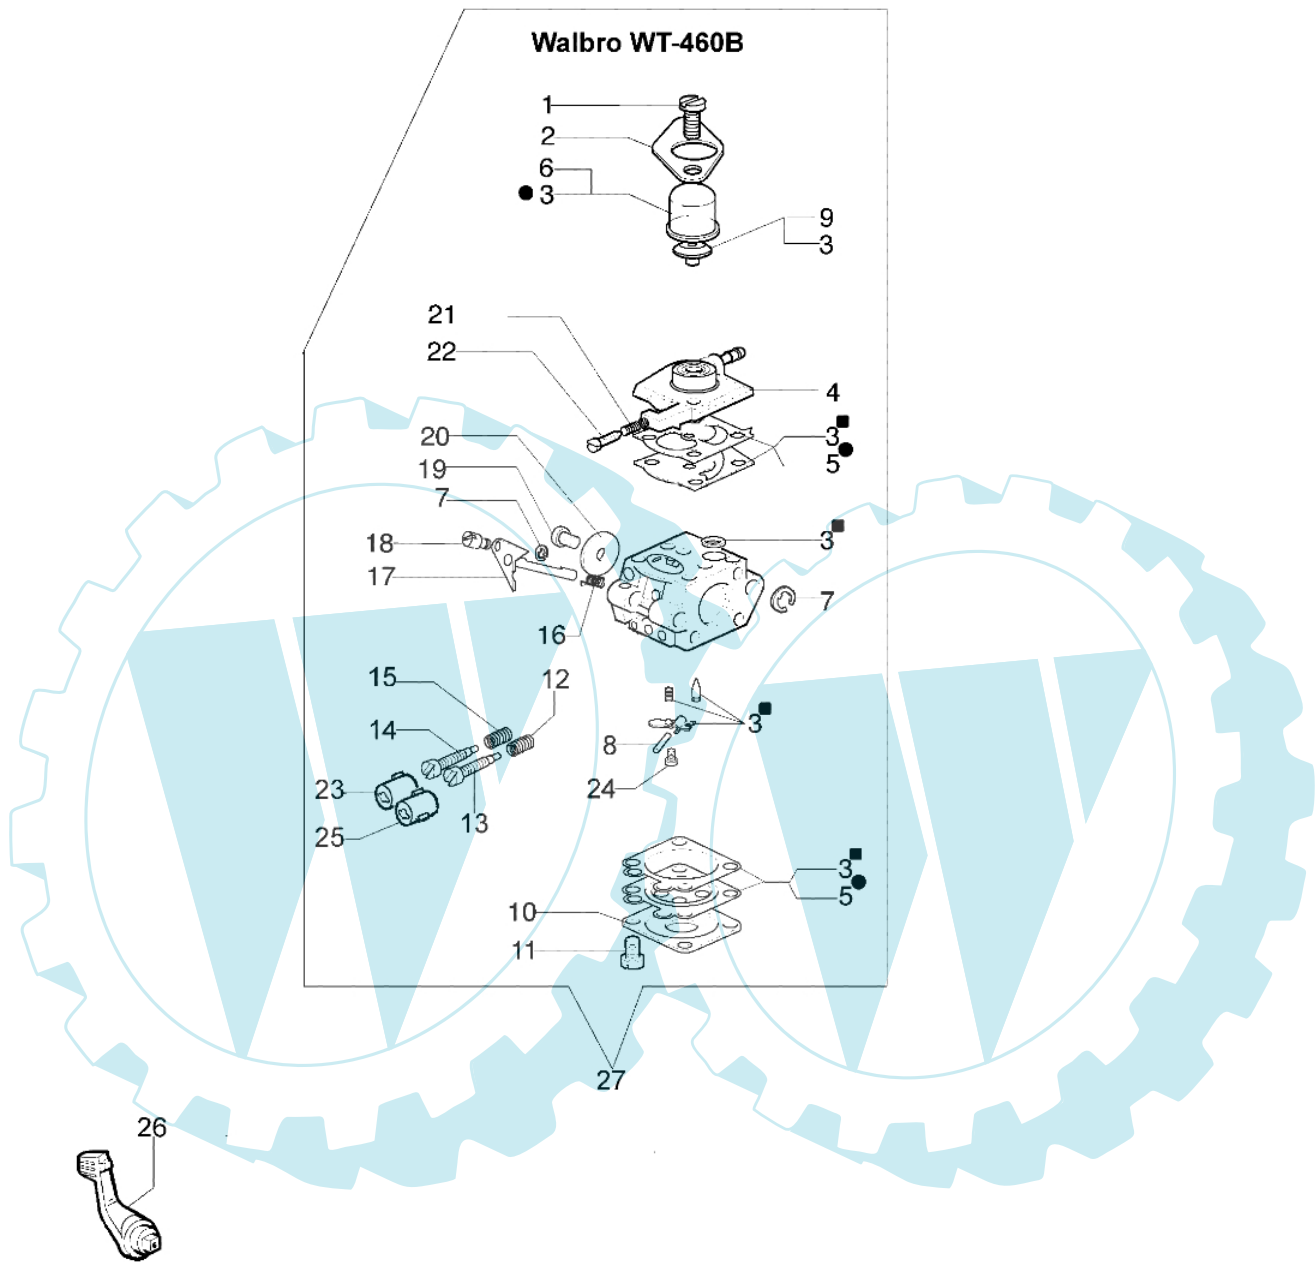

435 BP - Vergaser euro1

DA NOVEMBRE
FROM NOVEMBER
AB NOVEMBER
DESDE NOVIEMBRE
DEPUIS NOVEMBRE

2004

● 5 KIT MEMBRANE & GUARNIZIONI
DIAPHRAGM & GASKET SET

■ 3 KIT RIPARAZIONE
REPAIR KIT

Bild Nr.	Anz.	Teilenummer	Beschreibung	Technische Nachricht
1	1	074000239	Schraube	
2	1	074000147	Deckel	
3	1	074000150	Reparatur-satz	
4	1	074000238	Deckel	
5	1	074000151	Membransatz	
6	1	2318572	Kraftstoffpumpe	
7	1	095000164	Kranz	
8	1	003300201	Bissel	
9	1	2318592	Ventil	
10	1	2318191	Deckel	
11	2	035000162	Schraube	
12	1	093500115	Feder	
13	1	2318699	Schraube H	
14	1	2318698	Schraube L	
15	1	2318880	Deckel	
16	4	072700347	Feder	
17	1	072700209	Welle	
18	1	2318211	Bolzen	
19	1	003300209	Schraube	
20	1	072700211	Klappe	
21	1	094600148	Feder	
22	1	074000240	Schraube	
23	1	2318694	Deckel	
24	1	003300202	Schraube	
25	1	2318695	Deckel	
26	1	074000391	Starterhebel	
27	1	2318690R	Vergaser WT-460B